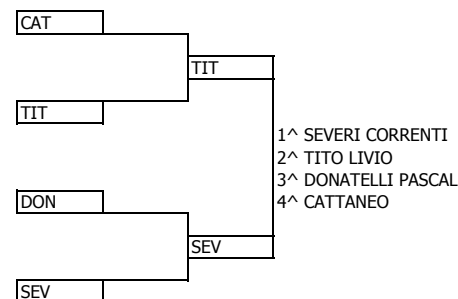

RAGAZZE / CADETTE

DE AMBROSI/VIMERCATI
AZZALI/ROMANI - MORELLI/PALAZZARI
CHAVEZ/TULLIANI
TORTORETO/BARBIERI - RAPETTI/PERSI
TERONE/ZUFFETTI - BELLI/FATIH

ELIMINATE AL PRIMO TURNO (GIRONI): FAIPO' - FAIPO' - FRISI - S. AMBROGIO - S. AMBROGIO - S. AMBROGIO
 DA VINCI - BINASCO

ELIMINATE AL PRIMO TURNO (GIRONI): S. AMBROGIO - DA VINCI

CS TENNIS TAVOLO 2019-2020- CLASSIFICHE

DATA 15.01.2020
 LUOGO CS BONACOSSA
 VIA VIA MECENATE 74

ALLIEVI

TITO LIVIO	MONICO/PELLUSI
ARGENTIA	FERRARI/PETTINATO
CATTANEO	POBLETE/RIGHETTO - DI TONNO/ZUCCHI
SEVERI COR.	MONDONICO/ROSSI - ROSADA/MARINO
L. DA VINCI	DEBIASI/COMPERE - GHIONI/NAVARRA - SALMI/CERVILLIO
DONATELLI P.	SARCINA/TRIFONE - BOTTA/ZANNI
BESTA	CEA/CAMPOBASSO
ORIANI	GAZZIERO/LEONE - MATTANA/ZIOLINI
VERRI	NAVA/SCHIAVO
LAGRANGE	BAH/CASATI - CIOCI/RIVELLA
DE NICOLA	SUFFADA/LILLA - EISSA/ROTUNDO

ALLIEVE

CERNEAZ/COFFRINI
TRESOLDI/PALMITESSA
FINELLI/BULIAN - MELORO/COLADOMENICO
PALMA/CASATTI
LIOTTA/ANCONA
LUCARELLI/SANKO

ELIMINATE AL PRIMO TURNO (GIRONI): BESTA - DE NICOLA - DE NICOLA - DA VINCI - ARGENTIA - ORIANI M. - LAGRANGE - LAGRANGE

ELIMINATE AL PRIMO TURNO (GIRONI): ARGENTIA - CATTANEO - L. DA VINCI

CS TENNIS TAVOLO 2019-2020- CLASSIFICHE

DATA 15.01.2020
 LUOGO CS BONACOSSA
 VIA VIA MECENATE 74

JUNIOR M

TITO LIVIO	MONTANARI/DEHO'	MEUCCI/MELZI D'ERIL
ARGENTIA	LOVATI/CIMMINO	
BESTA	MONDO/BERTICELLI	BADEA/DI CILLO
VERRI	CAMINITI/LAZZARONI	
DE NICOLA	CAZZANIGA/MICCOLI - BUTTO'/CASAGRANDE	
DONATELLI		BRANDILARI/PEDRONI