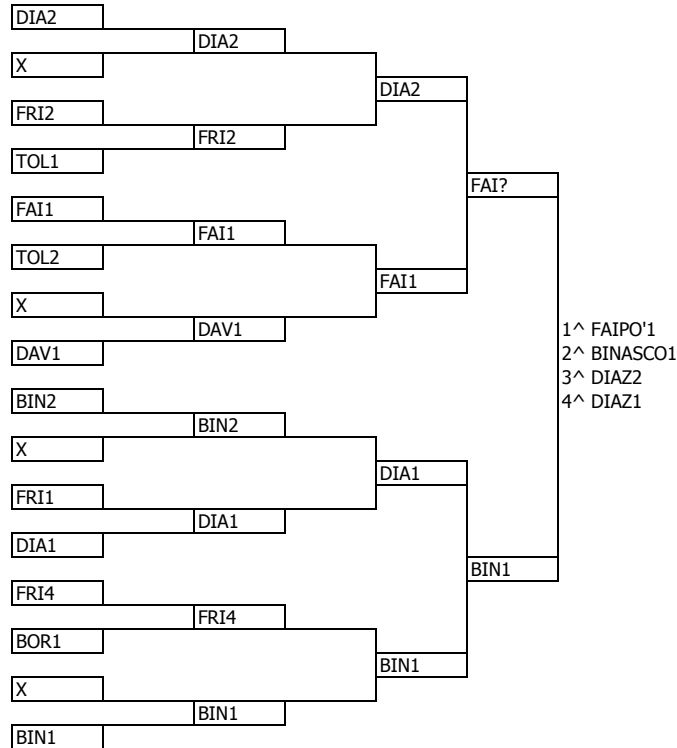

CS TENNIS TAVOLO 2019-2020- CLASSIFICHE

DATA 14.01.2020
 LUOGO CS BONACOSSA
 VIA VIA MECENATE 74

RAGAZZI / CADETTI

BINASCO	GROSSI/MAGGIONI - PARMA/FERRARI - CAPUANO/BENEDETTI
FAIPO'	SION/RAVANELLI - CONSONNI/MEAZZA - MUSCELLA/BRUNO
DIAZ	GHSU/ALBANO - PAROLOTTO/GINEPRI
FRISI	FIGLIUOLO/MARENGONI - BAIANO/BELITRANDI - TARANTINO/MESSINA - GRAMMATICA/FANTOZZI
S. AMBROGIO	PLACCA/PEDONE - ZAINA/GUARRACINO - BOTTARELLI/FALSANISI
TOLSTOJ	LUPPI/CORRADI - FRANCESCHINI/TORRI
BORSI	TAGLIAFERRO/DEL TORTO
L. DA VINCI	GERMANI/BELLI - TOZZI/SELMOUNE

RAGAZZE / CADETTE

DE AMBROSI/VIMERCATI
AZZALI/ROMANI - MORELLI/PALAZZARI
CHAVEZ/TULLIANI
TORTORETO/BARBIERI - RAPETTI/PERSI
TERONE/ZUFFETTI - BELLI/FATIH

ELIMINATE AL PRIMO TURNO (GIRONI): FAIPO' - FAIPO' - FRISI - S. AMBROGIO - S. AMBROGIO - S. AMBROGIO
 DA VINCI - BINASCO

ELIMINATE AL PRIMO TURNO (GIRONI): S. AMBROGIO - DA VINCI

CS TENNIS TAVOLO 2019-2020- CLASSIFICHE

DATA 15.01.2020
 LUOGO CS BONACOSSA
 VIA VIA MECENATE 74

ALLIEVI

TITO LIVIO	MONICO/PELLUSI
ARGENTIA	FERRARI/PETTINATO
CATTANEO	POBLETE/RIGHETTO - DI TONNO/ZUCCHI
SEVERI COR.	MONDONICO/ROSSI - ROSADA/MARINO
L. DA VINCI	DEBIASI/COMPERE - GHIONI/NAVARRA - SALMI/CERVILLIO
DONATELLI P.	SARCINA/TRIFONE - BOTTA/ZANNI
BESTA	CEA/CAMPOBASSO
ORIANI	GAZZIERO/LEONE - MATTANA/ZIOLINI
VERRI	NAVA/SCHIAVO
LAGRANGE	BAH/CASATI - CIOCI/RIVELLA
DE NICOLA	SUFFADA/LILLA - EISSA/ROTUNDO

ELIMINATE AL PRIMO TURNO (GIRONI): ARGENTIA - CATTANEO - L. DA VINCI

CS TENNIS TAVOLO 2019-2020- CLASSIFICHE

DATA 15.01.2020
 LUOGO CS BONACOSSA
 VIA VIA MECENATE 74

JUNIOR M

TITO LIVIO	MONTANARI/DEHO'	MEUCCI/MELZI D'ERIL
ARGENTIA	LOVATI/CIMMINO	
BESTA	MONDO/BERTICELLI	BADEA/DI CILLO
VERRI	CAMINITI/LAZZARONI	
DE NICOLA	CAZZANIGA/MICCOLI - BUTTO'/CASAGRANDE	
DONATELLI		BRANDILARI/PEDRONI