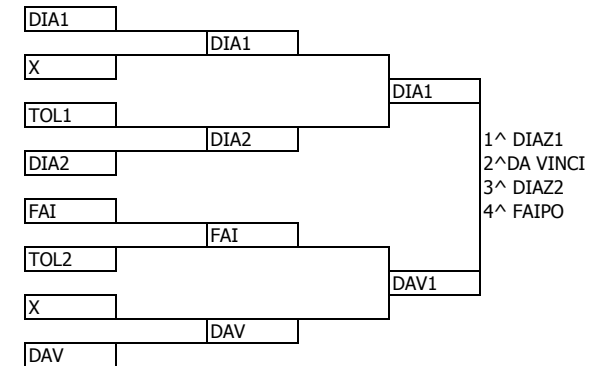

CS TENNIS TAVOLO 2019-2020- CLASSIFICHE

DATA 14.01.2020
 LUOGO CS BONACOSSA
 VIA VIA MECENATE 74

RAGAZZI / CADETTI

BINASCO	GROSSI/MAGGIONI - PARMA/FERRARI - CAPUANO/BENEDETTI
FAIPO'	SION/RAVANELLI - CONSONNI/MEAZZA - MUSCELLA/BRUNO
DIAZ	GHSU/ALBANO - PAROLOTTO/GINEPRI
FRISI	FIGLIUOLO/MARENGONI - BAIANO/BELITRANDI - TARANTINO/MESSINA - GRAMMATICA/FANTOZZI
S. AMBROGIO	PLACCA/PEDONE - ZAINA/GUARRACINO - BOTTARELLI/FALSANISI
TOLSTOJ	LUPPI/CORRADI - FRANCESCHINI/TORRI
BORSI	TAGLIAFERRO/DEL TORTO
L. DA VINCI	GERMANI/BELLI - TOZZI/SELMOUNE

RAGAZZE / CADETTE

DE AMBROSI/VIMERCATI
AZZALI/ROMANI - MORELLI/PALAZZARI
CHAVEZ/TULLIANI
TORTORETO/BARBIERI - RAPETTI/PERSI
TERONE/ZUFFETTI - BELLI/FATIH

ELIMINATE AL PRIMO TURNO (GIRONI): FAIPO' - FAIPO' - FRISI - S. AMBROGIO - S. AMBROGIO - S. AMBROGIO
 DA VINCI - BINASCO

ELIMINATE AL PRIMO TURNO (GIRONI): S. AMBROGIO - DA VINCI

CS TENNIS TAVOLO 2019-2020- CLASSIFICHE

DATA 15.01.2020
 LUOGO CS BONACOSSA
 VIA VIA MECENATE 74

ALLIEVI

TITO LIVIO	MONICO/PELLUSI
ARGENTIA	FERRARI/PETTINATO
CATTANEO	POBLETE/RIGHETTO - DI TONNO/ZUCCHI
SEVERI COR.	MONDONICO/ROSSI - ROSADA/MARINO
L. DA VINCI	DEBIASI/COMPERE - GHIONI/NAVARRA - SALMI/CERVILLIO
DONATELLI P.	SARCINA/TRIFONE - BOTTA/ZANNI
BESTA	CEA/CAMPOBASSO
ORIANI	GAZZIERO/LEONE - MATTANA/ZIOLINI
VERRI	NAVA/SCHIAVO
LAGRANGE	BAH/CASATI - CIOCI/RIVELLA
DE NICOLA	SUFFADA/LILLA - EISSA/ROTUNDO

ELIMINATE AL PRIMO TURNO (GIRONI): ARGENTIA - CATTANEO - L. DA VINCI

CS TENNIS TAVOLO 2019-2020- CLASSIFICHE

DATA 15.01.2020
 LUOGO CS BONACOSSA
 VIA VIA MECENATE 74

JUNIOR M

TITO LIVIO	MONTANARI/DEHO'	MEUCCI/MELZI D'ERIL
ARGENTIA	LOVATI/CIMMINO	
BESTA	MONDO/BERTICELLI	BADEA/DI CILLO
VERRI	CAMINITI/LAZZARONI	
DE NICOLA	CAZZANIGA/MICCOLI - BUTTO'/CASAGRANDE	
DONATELLI		BRANDILARI/PEDRONI