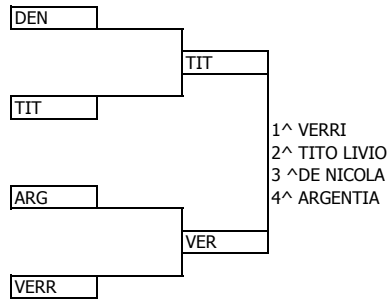

ELIMINATE AL PRIMO TURNO (GIRONI): S. AMBROGIO - DA VINCI

CS TENNIS TAVOLO 2019-2020- CLASSIFICHE

DATA 15.01.2020
 LUOGO CS BONACOSSA
 VIA VIA MECENATE 74

ALLIEVI

TITO LIVIO	MONICO/PELLUSI
ARGENTIA	FERRARI/PETTINATO
CATTANEO	POBLETE/RIGHETTO - DI TONNO/ZUCCHI
SEVERI COR.	MONDONICO/ROSSI - ROSADA/MARINO
L. DA VINCI	DEBIASI/COMPERE - GHIONI/NAVARRA - SALMI/CERVILLIO
DONATELLI P.	SARCINA/TRIFONE - BOTTA/ZANNI
BESTA	CEA/CAMPOBASSO
ORIANI	GAZZIERO/LEONE - MATTANA/ZIOLINI
VERRI	NAVA/SCHIAVO
LAGRANGE	BAH/CASATI - CIOCI/RIVELLA
DE NICOLA	SUFFADA/LILLA - EISSA/ROTUNDO

ALLIEVE

CERNEAZ/COFFRINI
TRESOLDI/PALMITESSA
FINELLI/BULIAN - MELORO/COLADOMENICO
PALMA/CASATTI
LIOTTA/ANCONA
LUCARELLI/SANKO

ELIMINATE AL PRIMO TURNO (GIRONI): BESTA - DE NICOLA - DE NICOLA - DA VINCI - ARGENTIA - ORIANI M. - LAGRANGE - LAGRANGE

ELIMINATE AL PRIMO TURNO (GIRONI): ARGENTIA - CATTANEO - L. DA VINCI

CS TENNIS TAVOLO 2019-2020- CLASSIFICHE

DATA 15.01.2020
 LUOGO CS BONACOSSA
 VIA VIA MECENATE 74

JUNIOR M

TITO LIVIO	MONTANARI/DEHO'	MEUCCI/MELZI D'ERIL
ARGENTIA	LOVATI/CIMMINO	
BESTA	MONDO/BERTICELLI	BADEA/DI CILLO
VERRI	CAMINITI/LAZZARONI	
DE NICOLA	CAZZANIGA/MICCOLI - BUTTO'/CASAGRANDE	
DONATELLI		BRANDILARI/PEDRONI

JUNIOR F

ELIMINATE AL PRIMO TURNO (GIRONI): BESTA - DE NICOLA

1^ TITO LIVIO
 2^ DONATELLI P.
 3^ BESTA