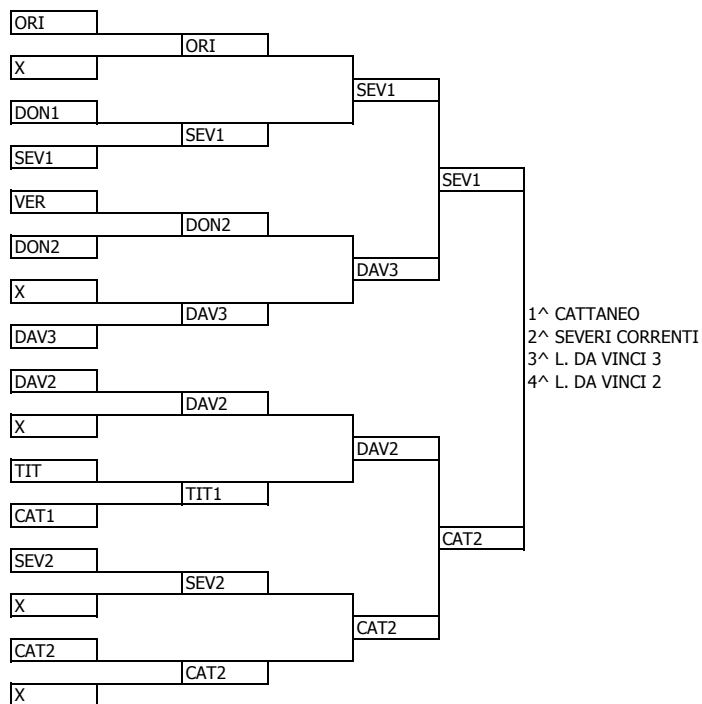

RAGAZZE / CADETTE

DE AMBROSI/VIMERCATI
AZZALI/ROMANI - MORELLI/PALAZZARI
CHAVEZ/TULLIANI
TORTORETO/BARBIERI - RAPETTI/PERSI
TERONE/ZUFFETTI - BELLI/FATIH

ELIMINATE AL PRIMO TURNO (GIRONI): FAIPO' - FAIPO' - FRISI - S. AMBROGIO - S. AMBROGIO - S. AMBROGIO
 DA VINCI - BINASCO

ELIMINATE AL PRIMO TURNO (GIRONI): S. AMBROGIO - DA VINCI

CS TENNIS TAVOLO 2019-2020- CLASSIFICHE

DATA 15.01.2020
 LUOGO CS BONACOSSA
 VIA VIA MECENATE 74

ALLIEVI

TITO LIVIO	MONICO/PELLUSI
ARGENTIA	FERRARI/PETTINATO
CATTANEO	POBLETE/RIGHETTO - DI TONNO/ZUCCHI
SEVERI COR.	MONDONICO/ROSSI - ROSADA/MARINO
L. DA VINCI	DEBIASI/COMPERE - GHIONI/NAVARRA - SALMI/CERVILLIO
DONATELLI P.	SARCINA/TRIFONE - BOTTA/ZANNI
BESTA	CEA/CAMPOBASSO
ORIANI	GAZZIERO/LEONE - MATTANA/ZIOLINI
VERRI	NAVA/SCHIAVO
LAGRANGE	BAH/CASATI - CIOCI/RIVELLA
DE NICOLA	SUFFADA/LILLA - EISSA/ROTUNDO

ALLIEVE

CERNEAZ/COFFRINI
TRESOLDI/PALMITESSA
FINELLI/BULIAN - MELORO/COLADOMENICO
PALMA/CASATTI
LIOTTA/ANCONA
LUCARELLI/SANKO

ELIMINATE AL PRIMO TURNO (GIRONI): BESTA - DE NICOLA - DE NICOLA - DA VINCI - ARGENTIA - ORIANI M. - LAGRANGE - LAGRANGE

ELIMINATE AL PRIMO TURNO (GIRONI): ARGENTIA - CATTANEO - L. DA VINCI

CS TENNIS TAVOLO 2019-2020- CLASSIFICHE

DATA 15.01.2020
 LUOGO CS BONACOSSA
 VIA VIA MECENATE 74

JUNIOR M

TITO LIVIO	MONTANARI/DEHO'	MEUCCI/MELZI D'ERIL
ARGENTIA	LOVATI/CIMMINO	
BESTA	MONDO/BERTICELLI	BADEA/DI CILLO
VERRI	CAMINITI/LAZZARONI	
DE NICOLA	CAZZANIGA/MICCOLI - BUTTO'/CASAGRANDE	
DONATELLI		BRANDILARI/PEDRONI